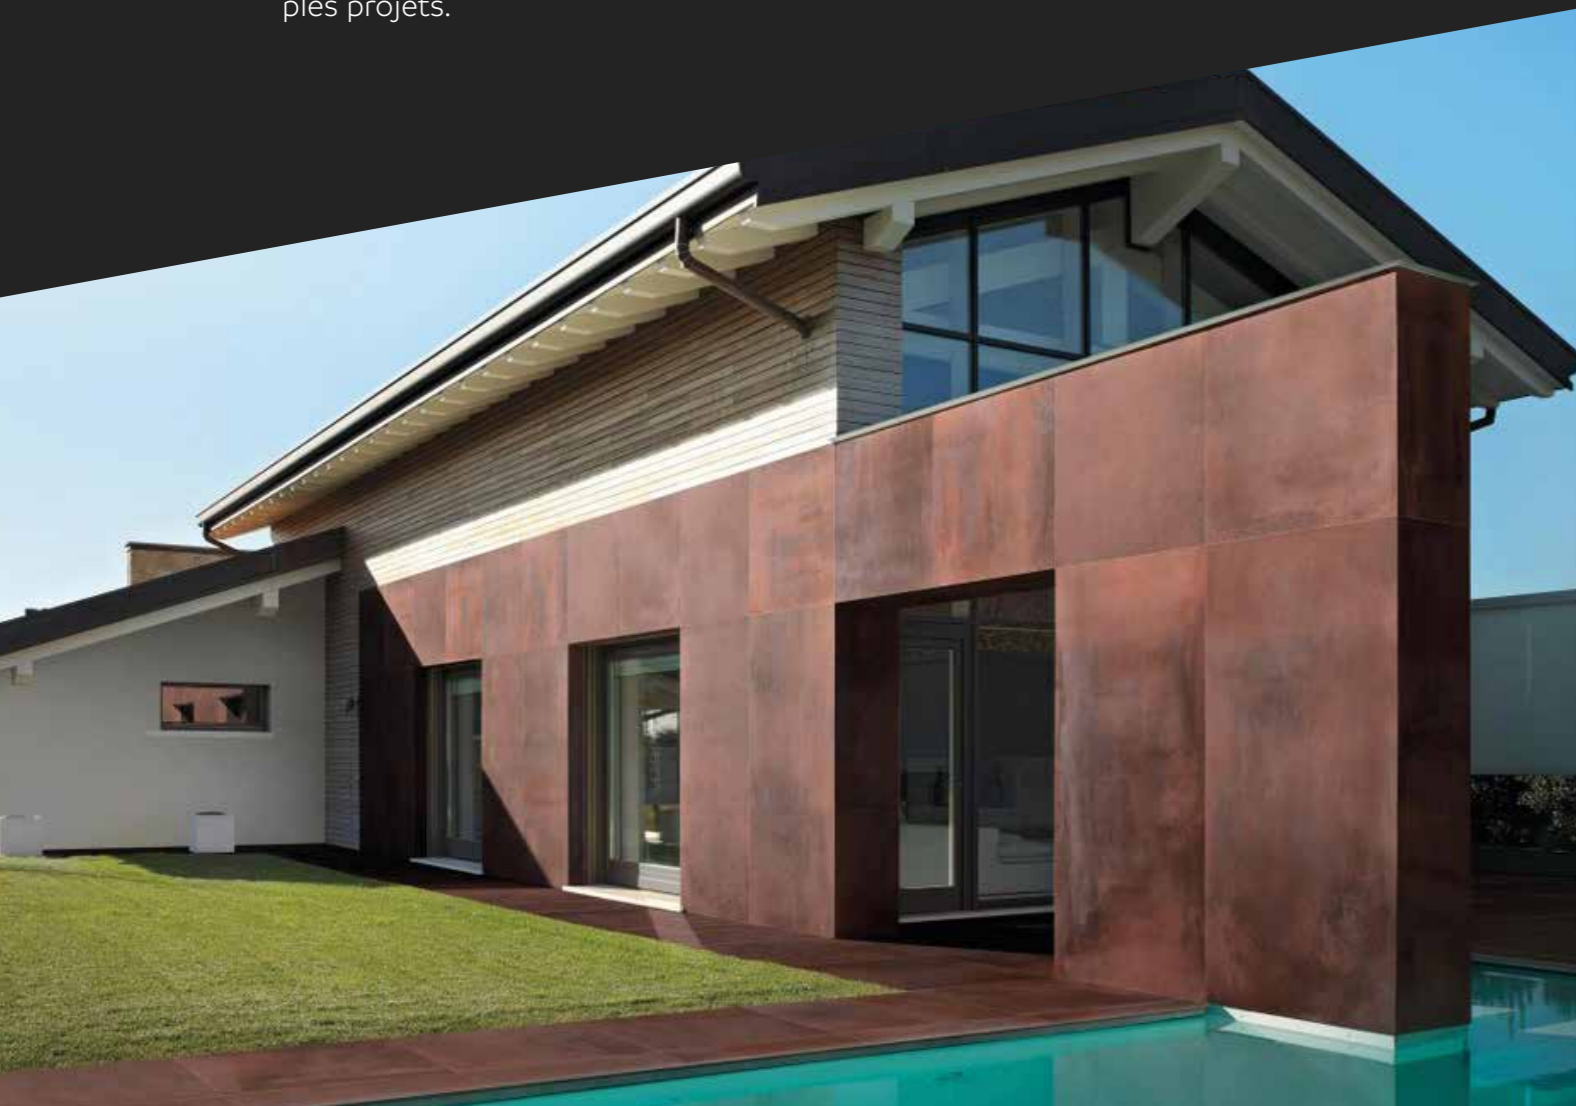

Partenaire privilégié des professionnels de l'habitat & de l'aménagement d'espaces

Le grès cérame de qualité permet d'avoir une liberté de style tout en assurant de hautes performances techniques pour la réalisation de multiples projets.

/ AMÉNAGEMENTS EXTÉRIEURS