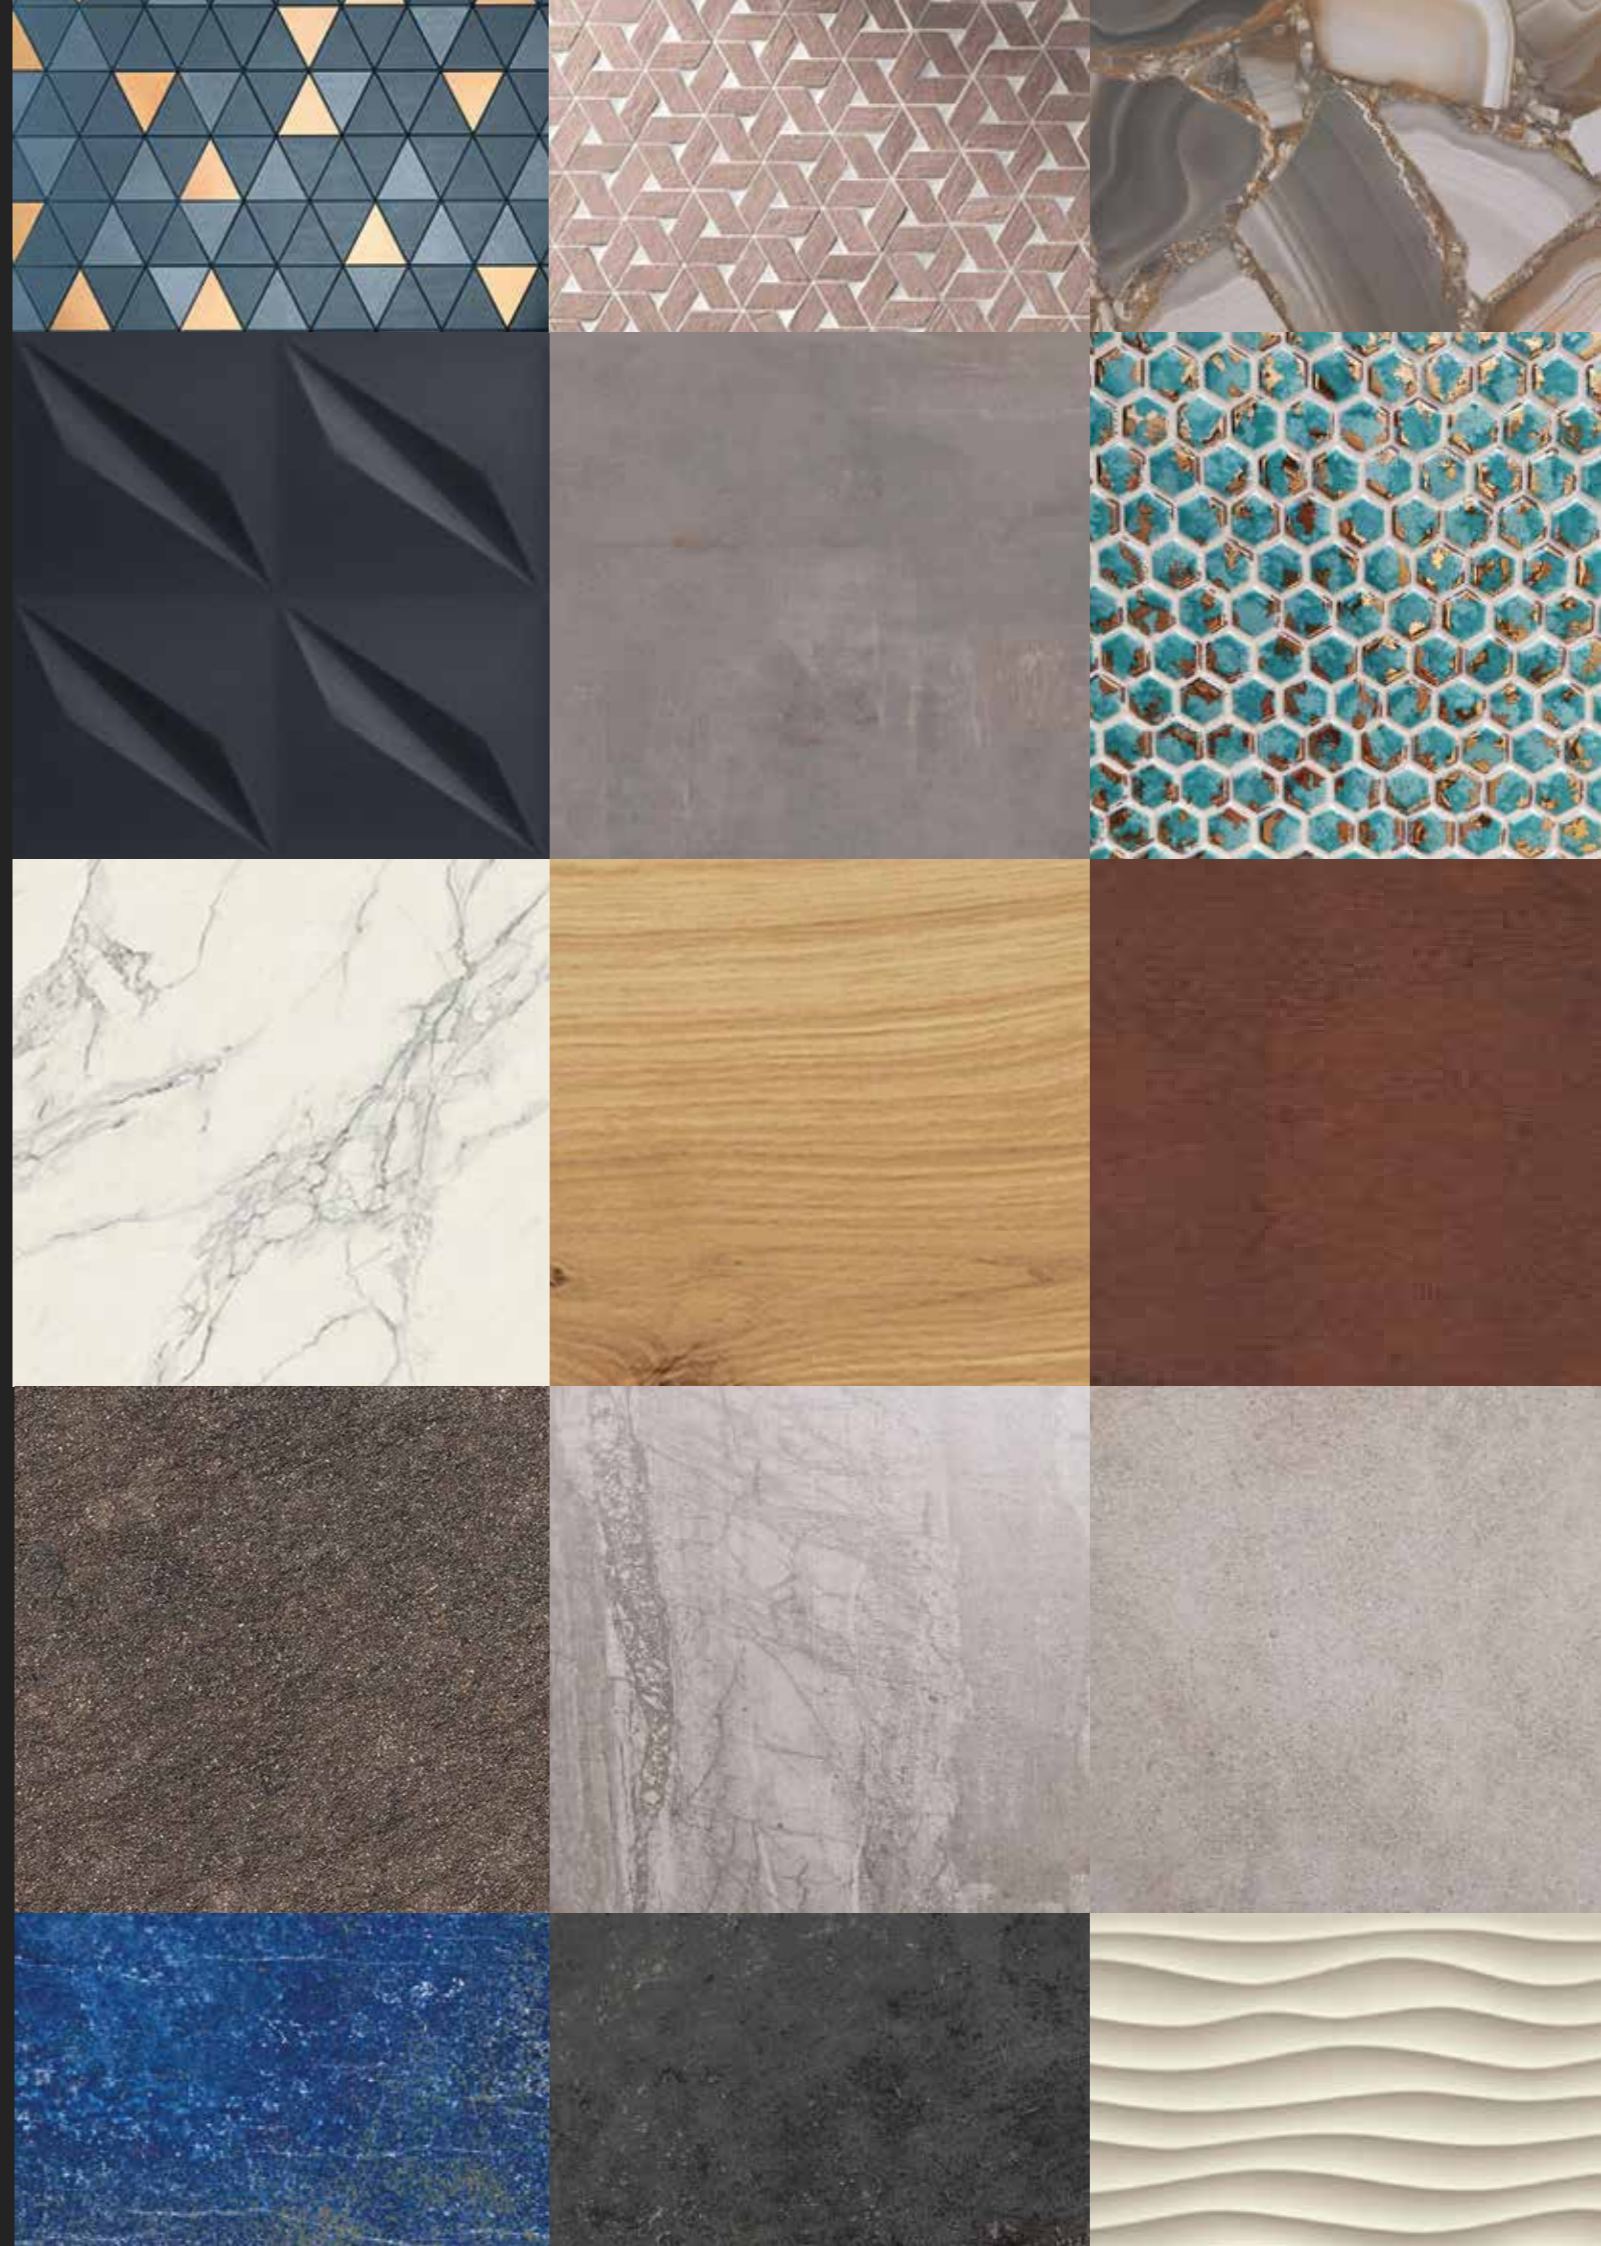

Styles, formats, utilisations : le grés cérâme de notre showroom permettra une polyvalence sans limite

Avec un large choix de formats, dont des formats XL uniques et une multitude d'effets, chaque projet sera unique.

Effets marbre, ciment, bois, pierre, métal, tissus, décors 3D : laissez libre cours à votre imagination et créez une scénographie personnalisée.

Du plus petit format à l'XL, les surfaces en céramique Atlas Concorde permettent une diversité d'applications : sol, mur, intérieur, extérieur, crédence et plan de travail, ou encore mobilier...